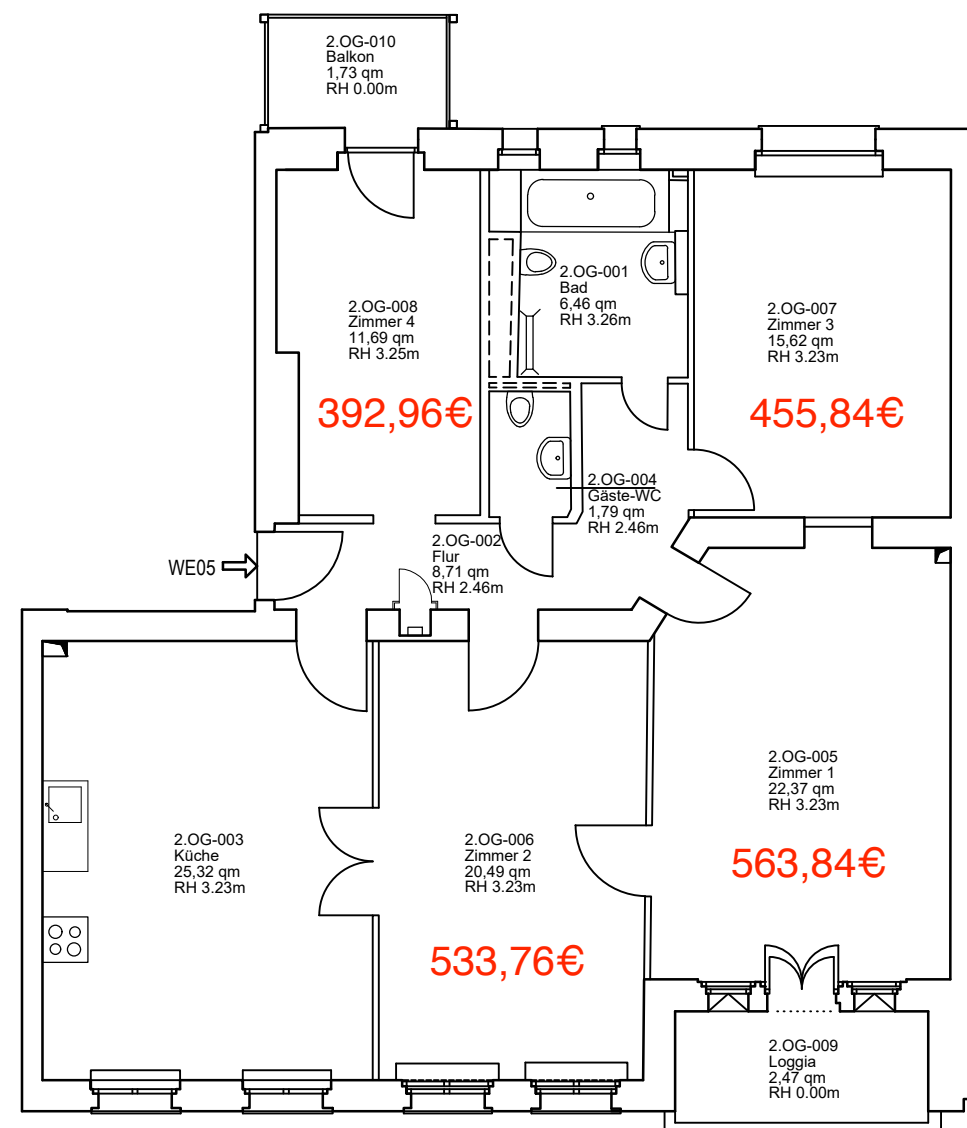

WE 03
 1.OG, links, 4 Zimmer
 Gesamtgröße 113,33 m²

Orber Straße 18
 14193 Berlin

Erstellt von: 1000hands - www.1000hands.de - Tel.: 030 - 609 8445 0

Raum	Fläche [qm]	Umfang [m]
1.OG-001	5.96	10.32
1.OG-002	8.38	16.11
1.OG-003	25.12	20.22
1.OG-004	1.75	5.41
1.OG-005	21.72	18.60
1.OG-006	19.47	18.20
1.OG-007	15.47	15.86
1.OG-008	11.28	14.10
1.OG-009	2.45	9.63
1.OG-010	1.73	7.66
	113.33	

Bestehende und geplante Balkone sind zu 50% in die Wohnfläche eingerechnet.

WE 04

1.OG rechts, 4 Zimmer

Gesamtgröße 98,77 m²

Orber Straße 18
14193 Berlin

Raum	Fläche [qm]	Umfang [m]
1.OG-001	4.14	9.44
1.OG-002	6.41	13.30
1.OG-003	11.25	14.13
1.OG-004	0.93	3.97
1.OG-005	28.81	21.84
1.OG-006	21.60	18.96
1.OG-007	19.02	17.82
1.OG-008	5.56	12.54
1.OG-009	1.05	6.12
	98.77	

Bestehende und geplante Balkone sind zu 50% in die Wohnfläche eingerechnet.

WE 05
 2.OG links, 4 Zimmer
 Gesamtgröße 116,65 m²

Orber Strasse 18
 14193 Berlin

Raum	Fläche [qm]	Umfang [m]
2.OG-001	6.46	10.79
2.OG-002	8.71	17.11
2.OG-003	25.32	20.36
2.OG-004	1.79	5.44
2.OG-005	22.37	19.52
2.OG-006	20.49	18.67
2.OG-007	15.62	15.99
2.OG-008	11.69	14.53
2.OG-009	2.47	9.65
2.OG-010	1.73	7.65
	116.65	

WE 02
EG rechts, 4 Zimmer
Gesamtgröße 98,39 m²

Orber Straße 18
14193 Berlin

Raum	Fläche [qm]	Umfang [m]
EG-001	3.91	8.94
EG-002	7.23	13.91
EG-003	10.79	13.74
EG-004	0.95	3.98
EG-005	30.95	22.26
EG-006	21.36	18.63
EG-007	14.81	15.56
EG-008	4.69	10.24
EG-009	1.96	9.08
EG-010	1.74	7.67
	98.39	