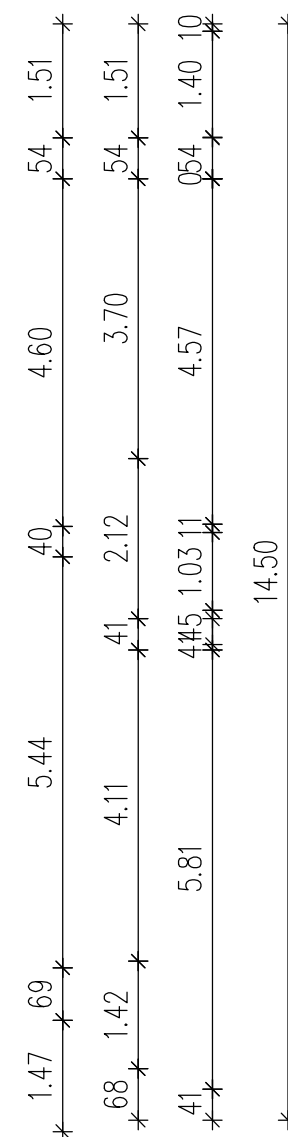

WE 03
 1.OG, links, 4 Zimmer
 Gesamtgröße 113,33 m²

Orber Straße 18
 14193 Berlin

Erstellt von: 1000hands - www.1000hands.de - Tel.: 030 - 609 8445 0

Raum	Fläche [qm]	Umfang [m]
1.OG-001	5.96	10.32
1.OG-002	8.38	16.11
1.OG-003	25.12	20.22
1.OG-004	1.75	5.41
1.OG-005	21.72	18.60
1.OG-006	19.47	18.20
1.OG-007	15.47	15.86
1.OG-008	11.28	14.10
1.OG-009	2.45	9.63
1.OG-010	1.73	7.66
	113.33	

Bestehende und geplante Balkone sind zu 50% in die Wohnfläche eingerechnet.

WE 04

1.OG rechts, 4 Zimmer

Gesamtgröße 98,77 m²

Orber Straße 18
14193 Berlin

Raum	Fläche [qm]	Umfang [m]
1.OG-001	4.14	9.44
1.OG-002	6.41	13.30
1.OG-003	11.25	14.13
1.OG-004	0.93	3.97
1.OG-005	28.81	21.84
1.OG-006	21.60	18.96
1.OG-007	19.02	17.82
1.OG-008	5.56	12.54
1.OG-009	1.05	6.12
	98.77	

Bestehende und geplante Balkone sind zu 50% in die Wohnfläche eingerechnet.

WE 05
 2.OG links, 4 Zimmer
 Gesamtgröße 116,65 m²

Orber Strasse 18
 14193 Berlin

Raum	Fläche [qm]	Umfang [m]
2.OG-001	6.46	10.79
2.OG-002	8.71	17.11
2.OG-003	25.32	20.36
2.OG-004	1.79	5.44
2.OG-005	22.37	19.52
2.OG-006	20.49	18.67
2.OG-007	15.62	15.99
2.OG-008	11.69	14.53
2.OG-009	2.47	9.65
2.OG-010	1.73	7.65
	116.65	

WE 02
EG rechts, 4 Zimmer
Gesamtgröße 98,39 m²

Orber Straße 18
14193 Berlin

Raum	Fläche [qm]	Umfang [m]
EG-001	3.91	8.94
EG-002	7.23	13.91
EG-003	10.79	13.74
EG-004	0.95	3.98
EG-005	30.95	22.26
EG-006	21.36	18.63
EG-007	14.81	15.56
EG-008	4.69	10.24
EG-009	1.96	9.08
EG-010	1.74	7.67
	98.39	