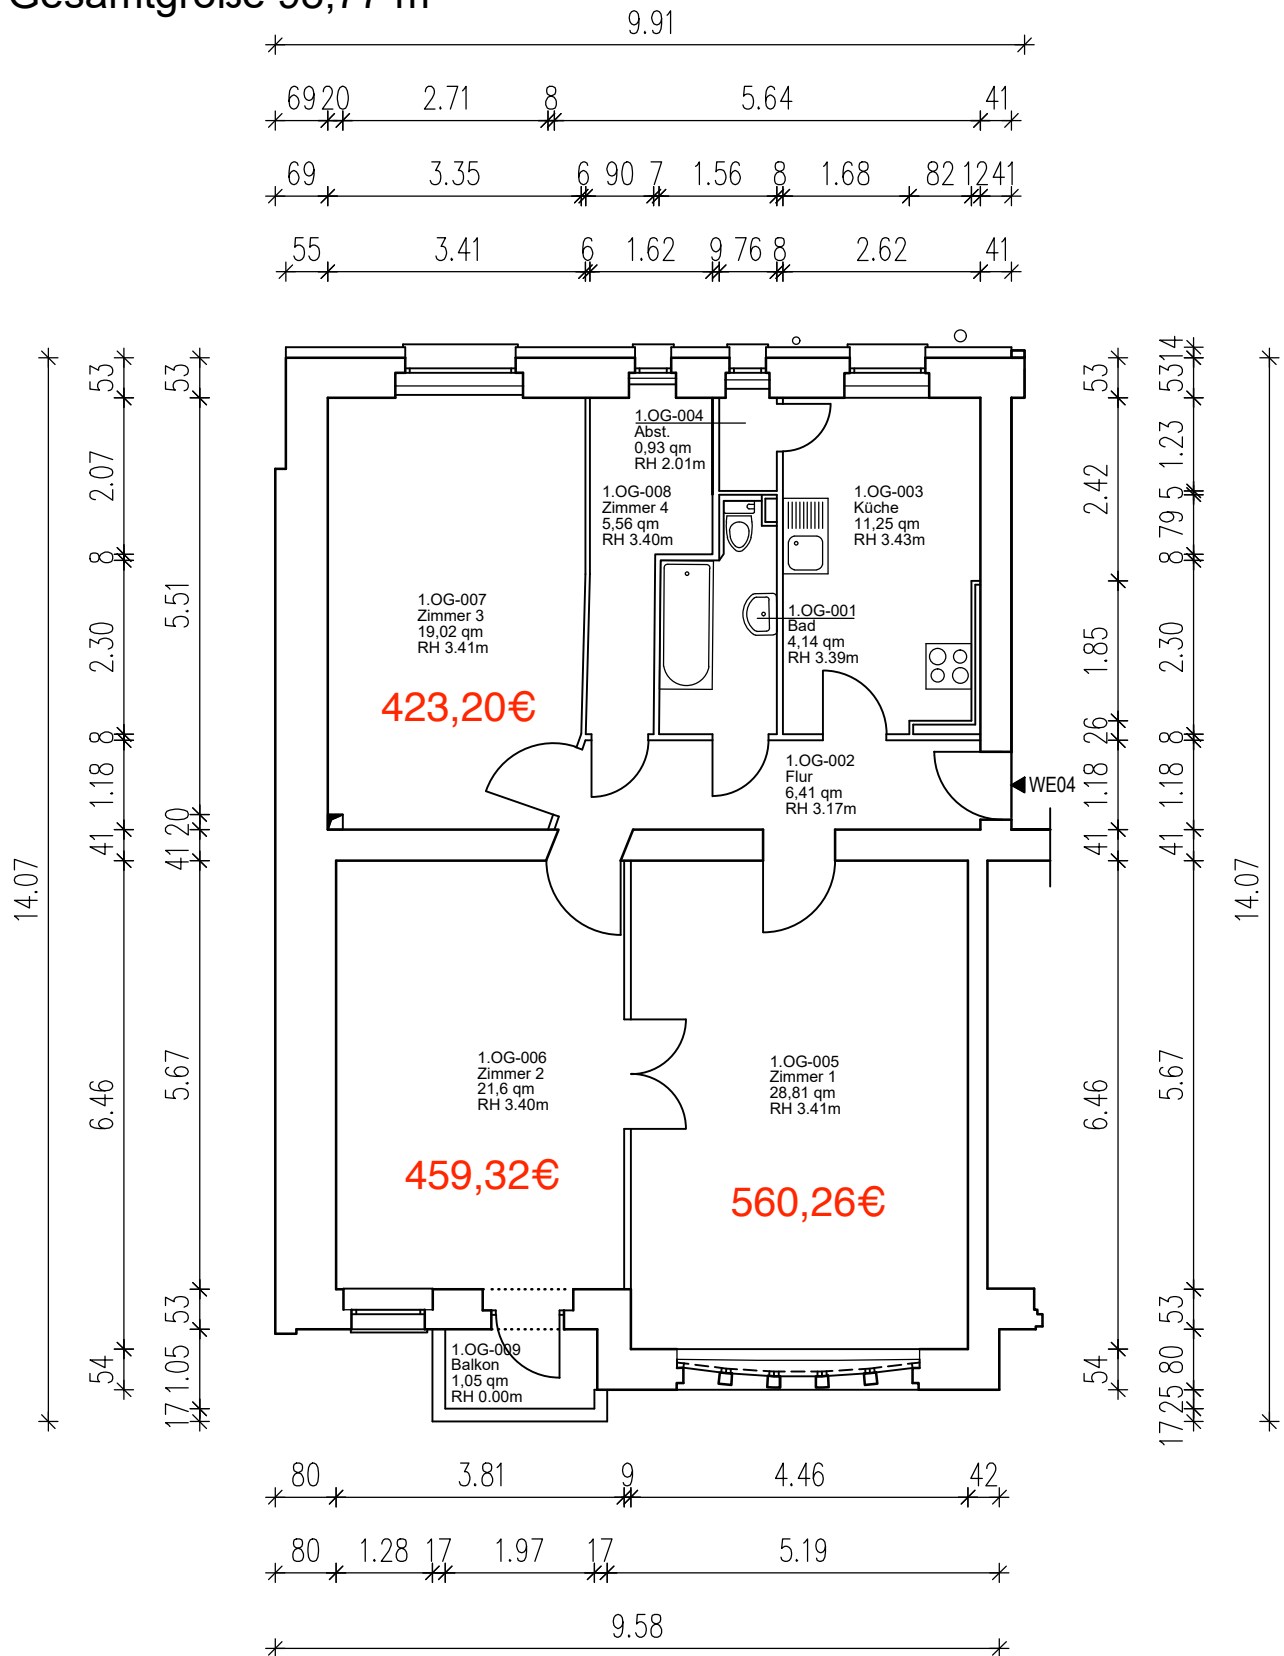

WE 03
 1.OG, links, 4 Zimmer
 Gesamtgröße 113,33 m²

Orber Straße 18
 14193 Berlin

Erstellt von: 1000hands - www.1000hands.de - Tel.: 030 - 609 8445 0

Raum	Fläche [qm]	Umfang [m]
1.OG-001	5.96	10.32
1.OG-002	8.38	16.11
1.OG-003	25.12	20.22
1.OG-004	1.75	5.41
1.OG-005	21.72	18.60
1.OG-006	19.47	18.20
1.OG-007	15.47	15.86
1.OG-008	11.28	14.10
1.OG-009	2.45	9.63
1.OG-010	1.73	7.66
	113.33	

Bestehende und geplante Balkone sind zu 50% in die Wohnfläche eingerechnet.

WE 04

1.OG rechts, 4 Zimmer

Gesamtgröße 98,77 m²

Orber Straße 18
14193 Berlin

Raum	Fläche [qm]	Umfang [m]
1.OG-001	4.14	9.44
1.OG-002	6.41	13.30
1.OG-003	11.25	14.13
1.OG-004	0.93	3.97
1.OG-005	28.81	21.84
1.OG-006	21.60	18.96
1.OG-007	19.02	17.82
1.OG-008	5.56	12.54
1.OG-009	1.05	6.12
	98.77	

Bestehende und geplante Balkone sind zu 50% in die Wohnfläche eingerechnet.

WE 05
 2.OG links, 4 Zimmer
 Gesamtgröße 116,65 m²

Orber Strasse 18
 14193 Berlin

Raum	Fläche [qm]	Umfang [m]
2.OG-001	6.46	10.79
2.OG-002	8.71	17.11
2.OG-003	25.32	20.36
2.OG-004	1.79	5.44
2.OG-005	22.37	19.52
2.OG-006	20.49	18.67
2.OG-007	15.62	15.99
2.OG-008	11.69	14.53
2.OG-009	2.47	9.65
2.OG-010	1.73	7.65
	116.65	

WE 02
EG rechts, 4 Zimmer
Gesamtgröße 98,39 m²

Orber Straße 18
14193 Berlin

Raum	Fläche [qm]	Umfang [m]
EG-001	3.91	8.94
EG-002	7.23	13.91
EG-003	10.79	13.74
EG-004	0.95	3.98
EG-005	30.95	22.26
EG-006	21.36	18.63
EG-007	14.81	15.56
EG-008	4.69	10.24
EG-009	1.96	9.08
EG-010	1.74	7.67
	98.39	