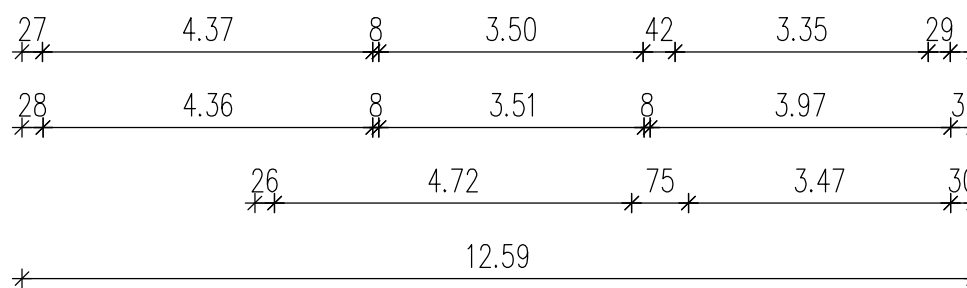

WE 03
 1.OG, links, 4 Zimmer
 Gesamtgröße 113,33 m²

Orber Straße 18
 14193 Berlin

Erstellt von: 1000hands - www.1000hands.de - Tel.: 030 - 609 8445 0

Raum	Fläche [qm]	Umfang [m]
1.OG-001	5.96	10.32
1.OG-002	8.38	16.11
1.OG-003	25.12	20.22
1.OG-004	1.75	5.41
1.OG-005	21.72	18.60
1.OG-006	19.47	18.20
1.OG-007	15.47	15.86
1.OG-008	11.28	14.10
1.OG-009	2.45	9.63
1.OG-010	1.73	7.66
	113.33	

Bestehende und geplante Balkone sind zu 50% in die Wohnfläche eingerechnet.

WE 04

1.OG rechts, 4 Zimmer

Gesamtgröße 98,77 m²

Orber Straße 18
14193 Berlin

Raum	Fläche [qm]	Umfang [m]
1.OG-001	4.14	9.44
1.OG-002	6.41	13.30
1.OG-003	11.25	14.13
1.OG-004	0.93	3.97
1.OG-005	28.81	21.84
1.OG-006	21.60	18.96
1.OG-007	19.02	17.82
1.OG-008	5.56	12.54
1.OG-009	1.05	6.12
	98.77	

Bestehende und geplante Balkone sind zu 50% in die Wohnfläche eingerechnet.

WE 05
 2.OG links, 4 Zimmer
 Gesamtgröße 116,65 m²

Orber Strasse 18
 14193 Berlin

Raum	Fläche [qm]	Umfang [m]
2.OG-001	6.46	10.79
2.OG-002	8.71	17.11
2.OG-003	25.32	20.36
2.OG-004	1.79	5.44
2.OG-005	22.37	19.52
2.OG-006	20.49	18.67
2.OG-007	15.62	15.99
2.OG-008	11.69	14.53
2.OG-009	2.47	9.65
2.OG-010	1.73	7.65
	116.65	

WE 02
EG rechts, 4 Zimmer
Gesamtgröße 98,39 m²

Orber Straße 18
14193 Berlin

Raum	Fläche [qm]	Umfang [m]
EG-001	3.91	8.94
EG-002	7.23	13.91
EG-003	10.79	13.74
EG-004	0.95	3.98
EG-005	30.95	22.26
EG-006	21.36	18.63
EG-007	14.81	15.56
EG-008	4.69	10.24
EG-009	1.96	9.08
EG-010	1.74	7.67
	98.39	