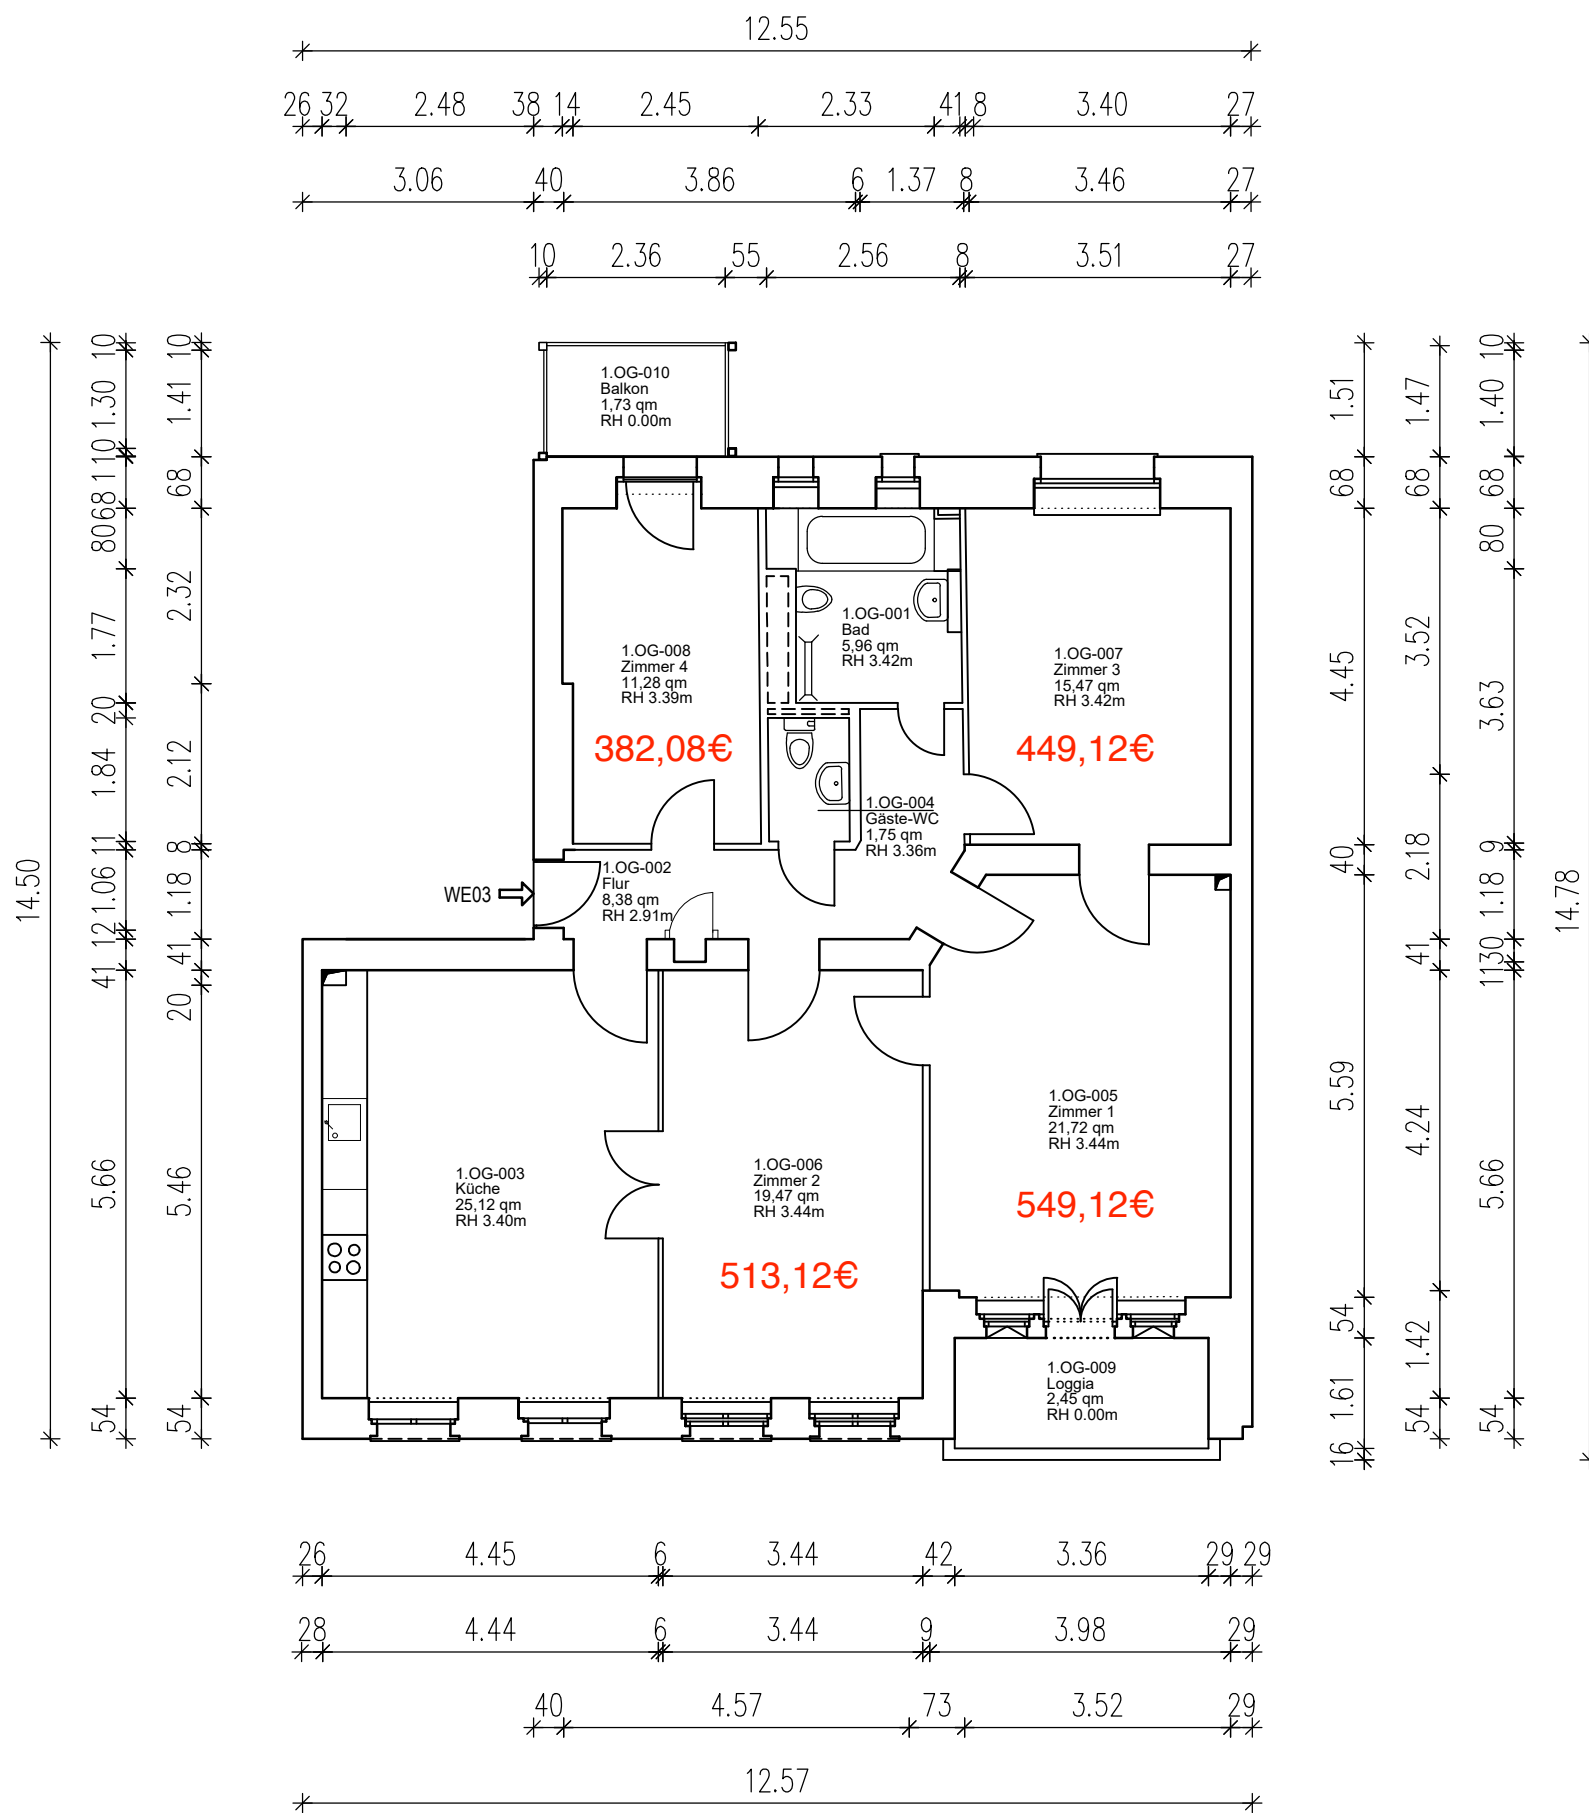

WE 03
 1.OG, links, 4 Zimmer
 Gesamtgröße 113,33 m²

Orber Straße 18
 14193 Berlin

Erstellt von: 1000hands - www.1000hands.de - Tel.: 030 - 609 8445 0

Raum	Fläche [qm]	Umfang [m]
1.OG-001	5.96	10.32
1.OG-002	8.38	16.11
1.OG-003	25.12	20.22
1.OG-004	1.75	5.41
1.OG-005	21.72	18.60
1.OG-006	19.47	18.20
1.OG-007	15.47	15.86
1.OG-008	11.28	14.10
1.OG-009	2.45	9.63
1.OG-010	1.73	7.66
	113.33	

Bestehende und geplante Balkone sind zu 50% in die Wohnfläche eingerechnet.

WE 04

1.OG rechts, 4 Zimmer

Gesamtgröße 98,77 m²

Orber Straße 18
14193 Berlin

Raum	Fläche [qm]	Umfang [m]
1.OG-001	4.14	9.44
1.OG-002	6.41	13.30
1.OG-003	11.25	14.13
1.OG-004	0.93	3.97
1.OG-005	28.81	21.84
1.OG-006	21.60	18.96
1.OG-007	19.02	17.82
1.OG-008	5.56	12.54
1.OG-009	1.05	6.12
	98.77	

Bestehende und geplante Balkone sind zu 50% in die Wohnfläche eingerechnet.

WE 05
 2.OG links, 4 Zimmer
 Gesamtgröße 116,65 m²

Orber Strasse 18
 14193 Berlin

Raum	Fläche [qm]	Umfang [m]
2.OG-001	6.46	10.79
2.OG-002	8.71	17.11
2.OG-003	25.32	20.36
2.OG-004	1.79	5.44
2.OG-005	22.37	19.52
2.OG-006	20.49	18.67
2.OG-007	15.62	15.99
2.OG-008	11.69	14.53
2.OG-009	2.47	9.65
2.OG-010	1.73	7.65
	116.65	

WE 02
EG rechts, 4 Zimmer
Gesamtgröße 98,39 m²

Orber Straße 18
14193 Berlin

Raum	Fläche [qm]	Umfang [m]
EG-001	3.91	8.94
EG-002	7.23	13.91
EG-003	10.79	13.74
EG-004	0.95	3.98
EG-005	30.95	22.26
EG-006	21.36	18.63
EG-007	14.81	15.56
EG-008	4.69	10.24
EG-009	1.96	9.08
EG-010	1.74	7.67
	98.39	