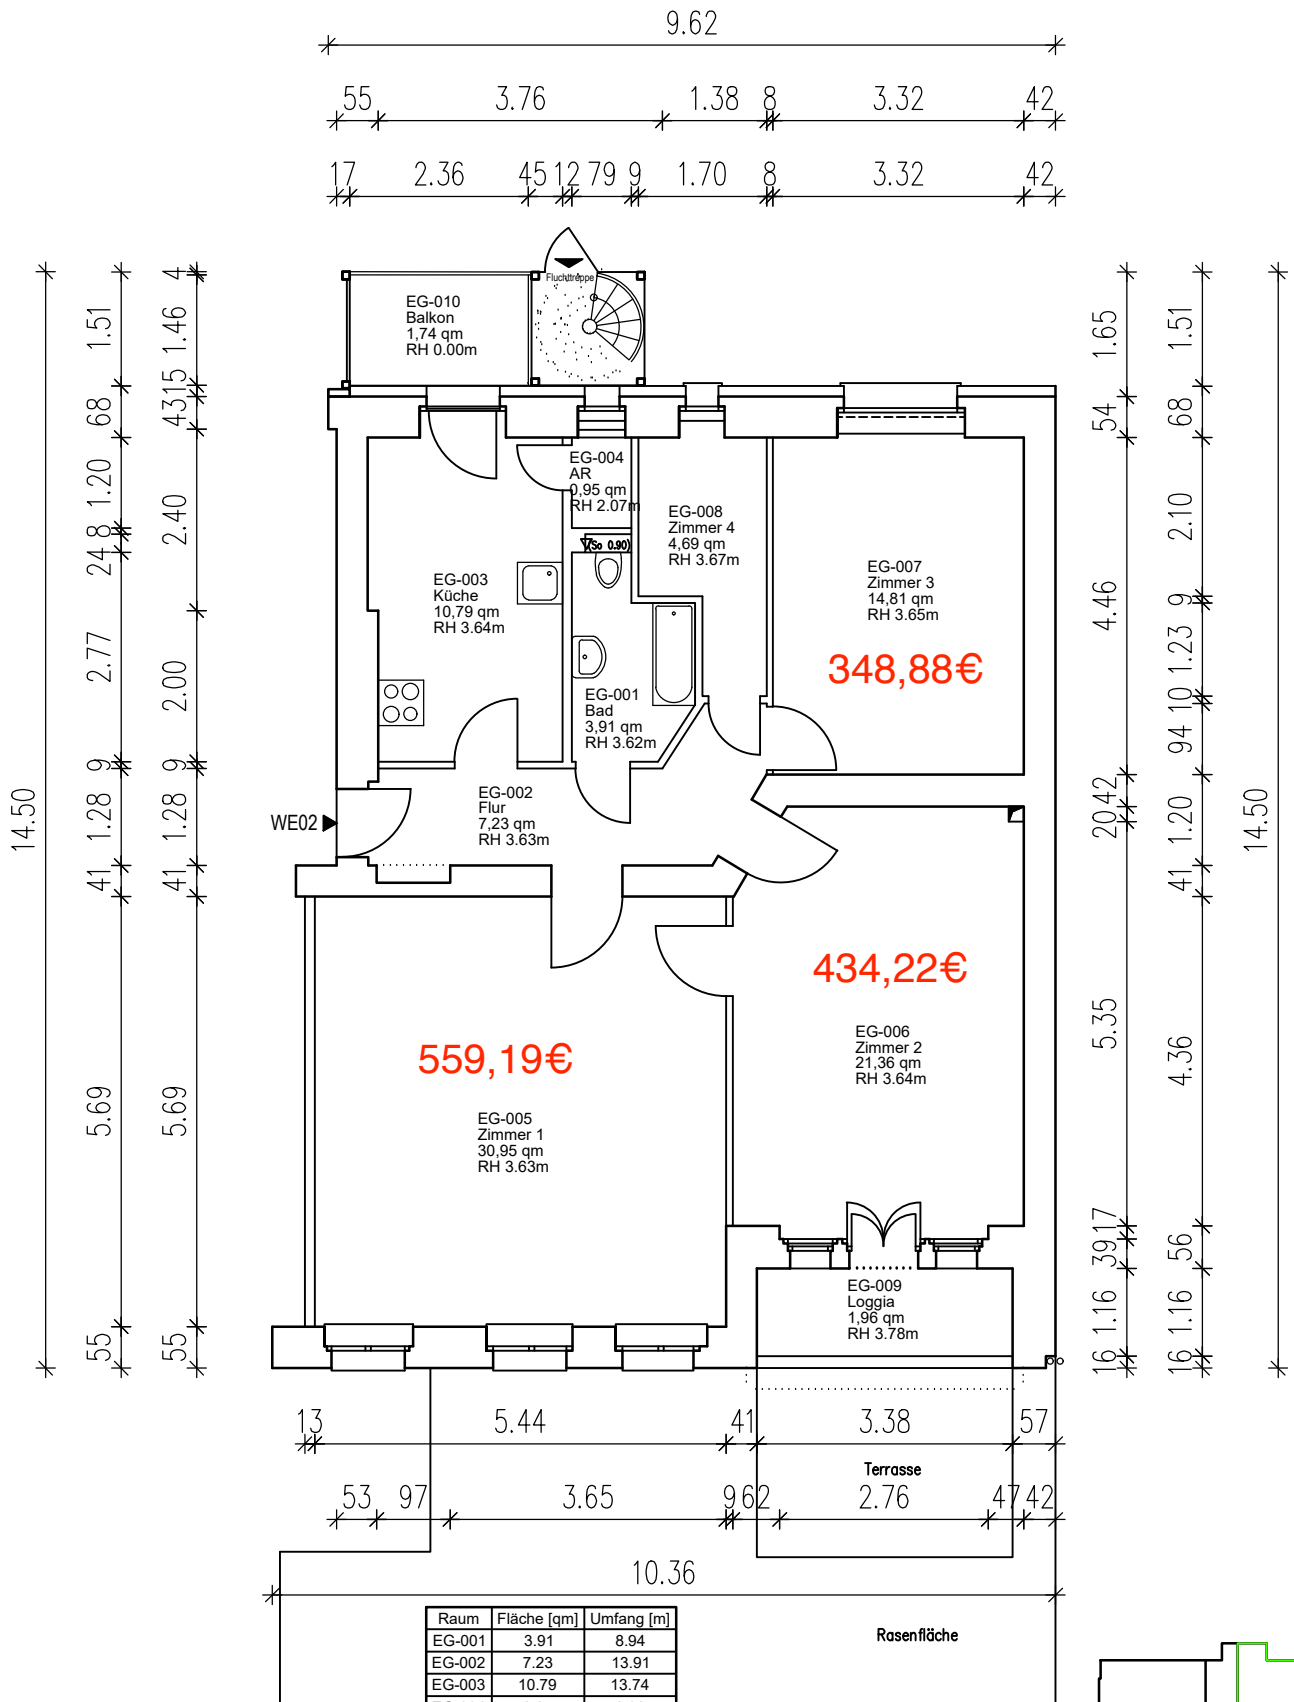

WE 03
 1.OG, links, 4 Zimmer
 Gesamtgröße 113,33 m²

Orber Straße 18
 14193 Berlin

Erstellt von: 1000hands - www.1000hands.de - Tel.: 030 - 609 8445 0

Raum	Fläche [qm]	Umfang [m]
1.OG-001	5.96	10.32
1.OG-002	8.38	16.11
1.OG-003	25.12	20.22
1.OG-004	1.75	5.41
1.OG-005	21.72	18.60
1.OG-006	19.47	18.20
1.OG-007	15.47	15.86
1.OG-008	11.28	14.10
1.OG-009	2.45	9.63
1.OG-010	1.73	7.66
	113.33	

Bestehende und geplante Balkone sind zu 50% in die Wohnfläche eingerechnet.

WE 04

1.OG rechts, 4 Zimmer

Gesamtgröße 98,77 m²

Orber Straße 18
14193 Berlin

Raum	Fläche [qm]	Umfang [m]
1.OG-001	4.14	9.44
1.OG-002	6.41	13.30
1.OG-003	11.25	14.13
1.OG-004	0.93	3.97
1.OG-005	28.81	21.84
1.OG-006	21.60	18.96
1.OG-007	19.02	17.82
1.OG-008	5.56	12.54
1.OG-009	1.05	6.12
	98.77	

Bestehende und geplante Balkone sind zu 50% in die Wohnfläche eingerechnet.

WE 05
 2.OG links, 4 Zimmer
 Gesamtgröße 116,65 m²

Orber Strasse 18
 14193 Berlin

Raum	Fläche [qm]	Umfang [m]
2.OG-001	6.46	10.79
2.OG-002	8.71	17.11
2.OG-003	25.32	20.36
2.OG-004	1.79	5.44
2.OG-005	22.37	19.52
2.OG-006	20.49	18.67
2.OG-007	15.62	15.99
2.OG-008	11.69	14.53
2.OG-009	2.47	9.65
2.OG-010	1.73	7.65
	116.65	

WE 02
EG rechts, 4 Zimmer
Gesamtgröße 98,39 m²

Orber Straße 18
14193 Berlin

Raum	Fläche [qm]	Umfang [m]
EG-001	3.91	8.94
EG-002	7.23	13.91
EG-003	10.79	13.74
EG-004	0.95	3.98
EG-005	30.95	22.26
EG-006	21.36	18.63
EG-007	14.81	15.56
EG-008	4.69	10.24
EG-009	1.96	9.08
EG-010	1.74	7.67
	98.39	