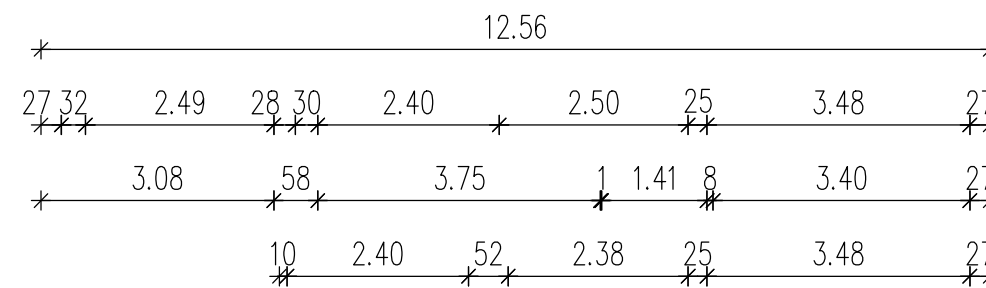

WE 03
 1.OG, links, 4 Zimmer
 Gesamtgröße 113,33 m²

Orber Straße 18
 14193 Berlin

Erstellt von: 1000hands - www.1000hands.de - Tel.: 030 - 609 8445 0

Raum	Fläche [qm]	Umfang [m]
1.OG-001	5.96	10.32
1.OG-002	8.38	16.11
1.OG-003	25.12	20.22
1.OG-004	1.75	5.41
1.OG-005	21.72	18.60
1.OG-006	19.47	18.20
1.OG-007	15.47	15.86
1.OG-008	11.28	14.10
1.OG-009	2.45	9.63
1.OG-010	1.73	7.66
	113.33	

Bestehende und geplante Balkone sind zu 50% in die Wohnfläche eingerechnet.

WE 04

1.OG rechts, 4 Zimmer

Gesamtgröße 98,77 m²

Orber Straße 18
14193 Berlin

Raum	Fläche [qm]	Umfang [m]
1.OG-001	4.14	9.44
1.OG-002	6.41	13.30
1.OG-003	11.25	14.13
1.OG-004	0.93	3.97
1.OG-005	28.81	21.84
1.OG-006	21.60	18.96
1.OG-007	19.02	17.82
1.OG-008	5.56	12.54
1.OG-009	1.05	6.12
	98.77	

Bestehende und geplante Balkone sind zu 50% in die Wohnfläche eingerechnet.

WE 05
 2.OG links, 4 Zimmer
 Gesamtgröße 116,65 m²

Orber Strasse 18
 14193 Berlin

Raum	Fläche [qm]	Umfang [m]
2.OG-001	6.46	10.79
2.OG-002	8.71	17.11
2.OG-003	25.32	20.36
2.OG-004	1.79	5.44
2.OG-005	22.37	19.52
2.OG-006	20.49	18.67
2.OG-007	15.62	15.99
2.OG-008	11.69	14.53
2.OG-009	2.47	9.65
2.OG-010	1.73	7.65
	116.65	

WE 02
EG rechts, 4 Zimmer
Gesamtgröße 98,39 m²

Orber Straße 18
14193 Berlin

Raum	Fläche [qm]	Umfang [m]
EG-001	3.91	8.94
EG-002	7.23	13.91
EG-003	10.79	13.74
EG-004	0.95	3.98
EG-005	30.95	22.26
EG-006	21.36	18.63
EG-007	14.81	15.56
EG-008	4.69	10.24
EG-009	1.96	9.08
EG-010	1.74	7.67
	98.39	